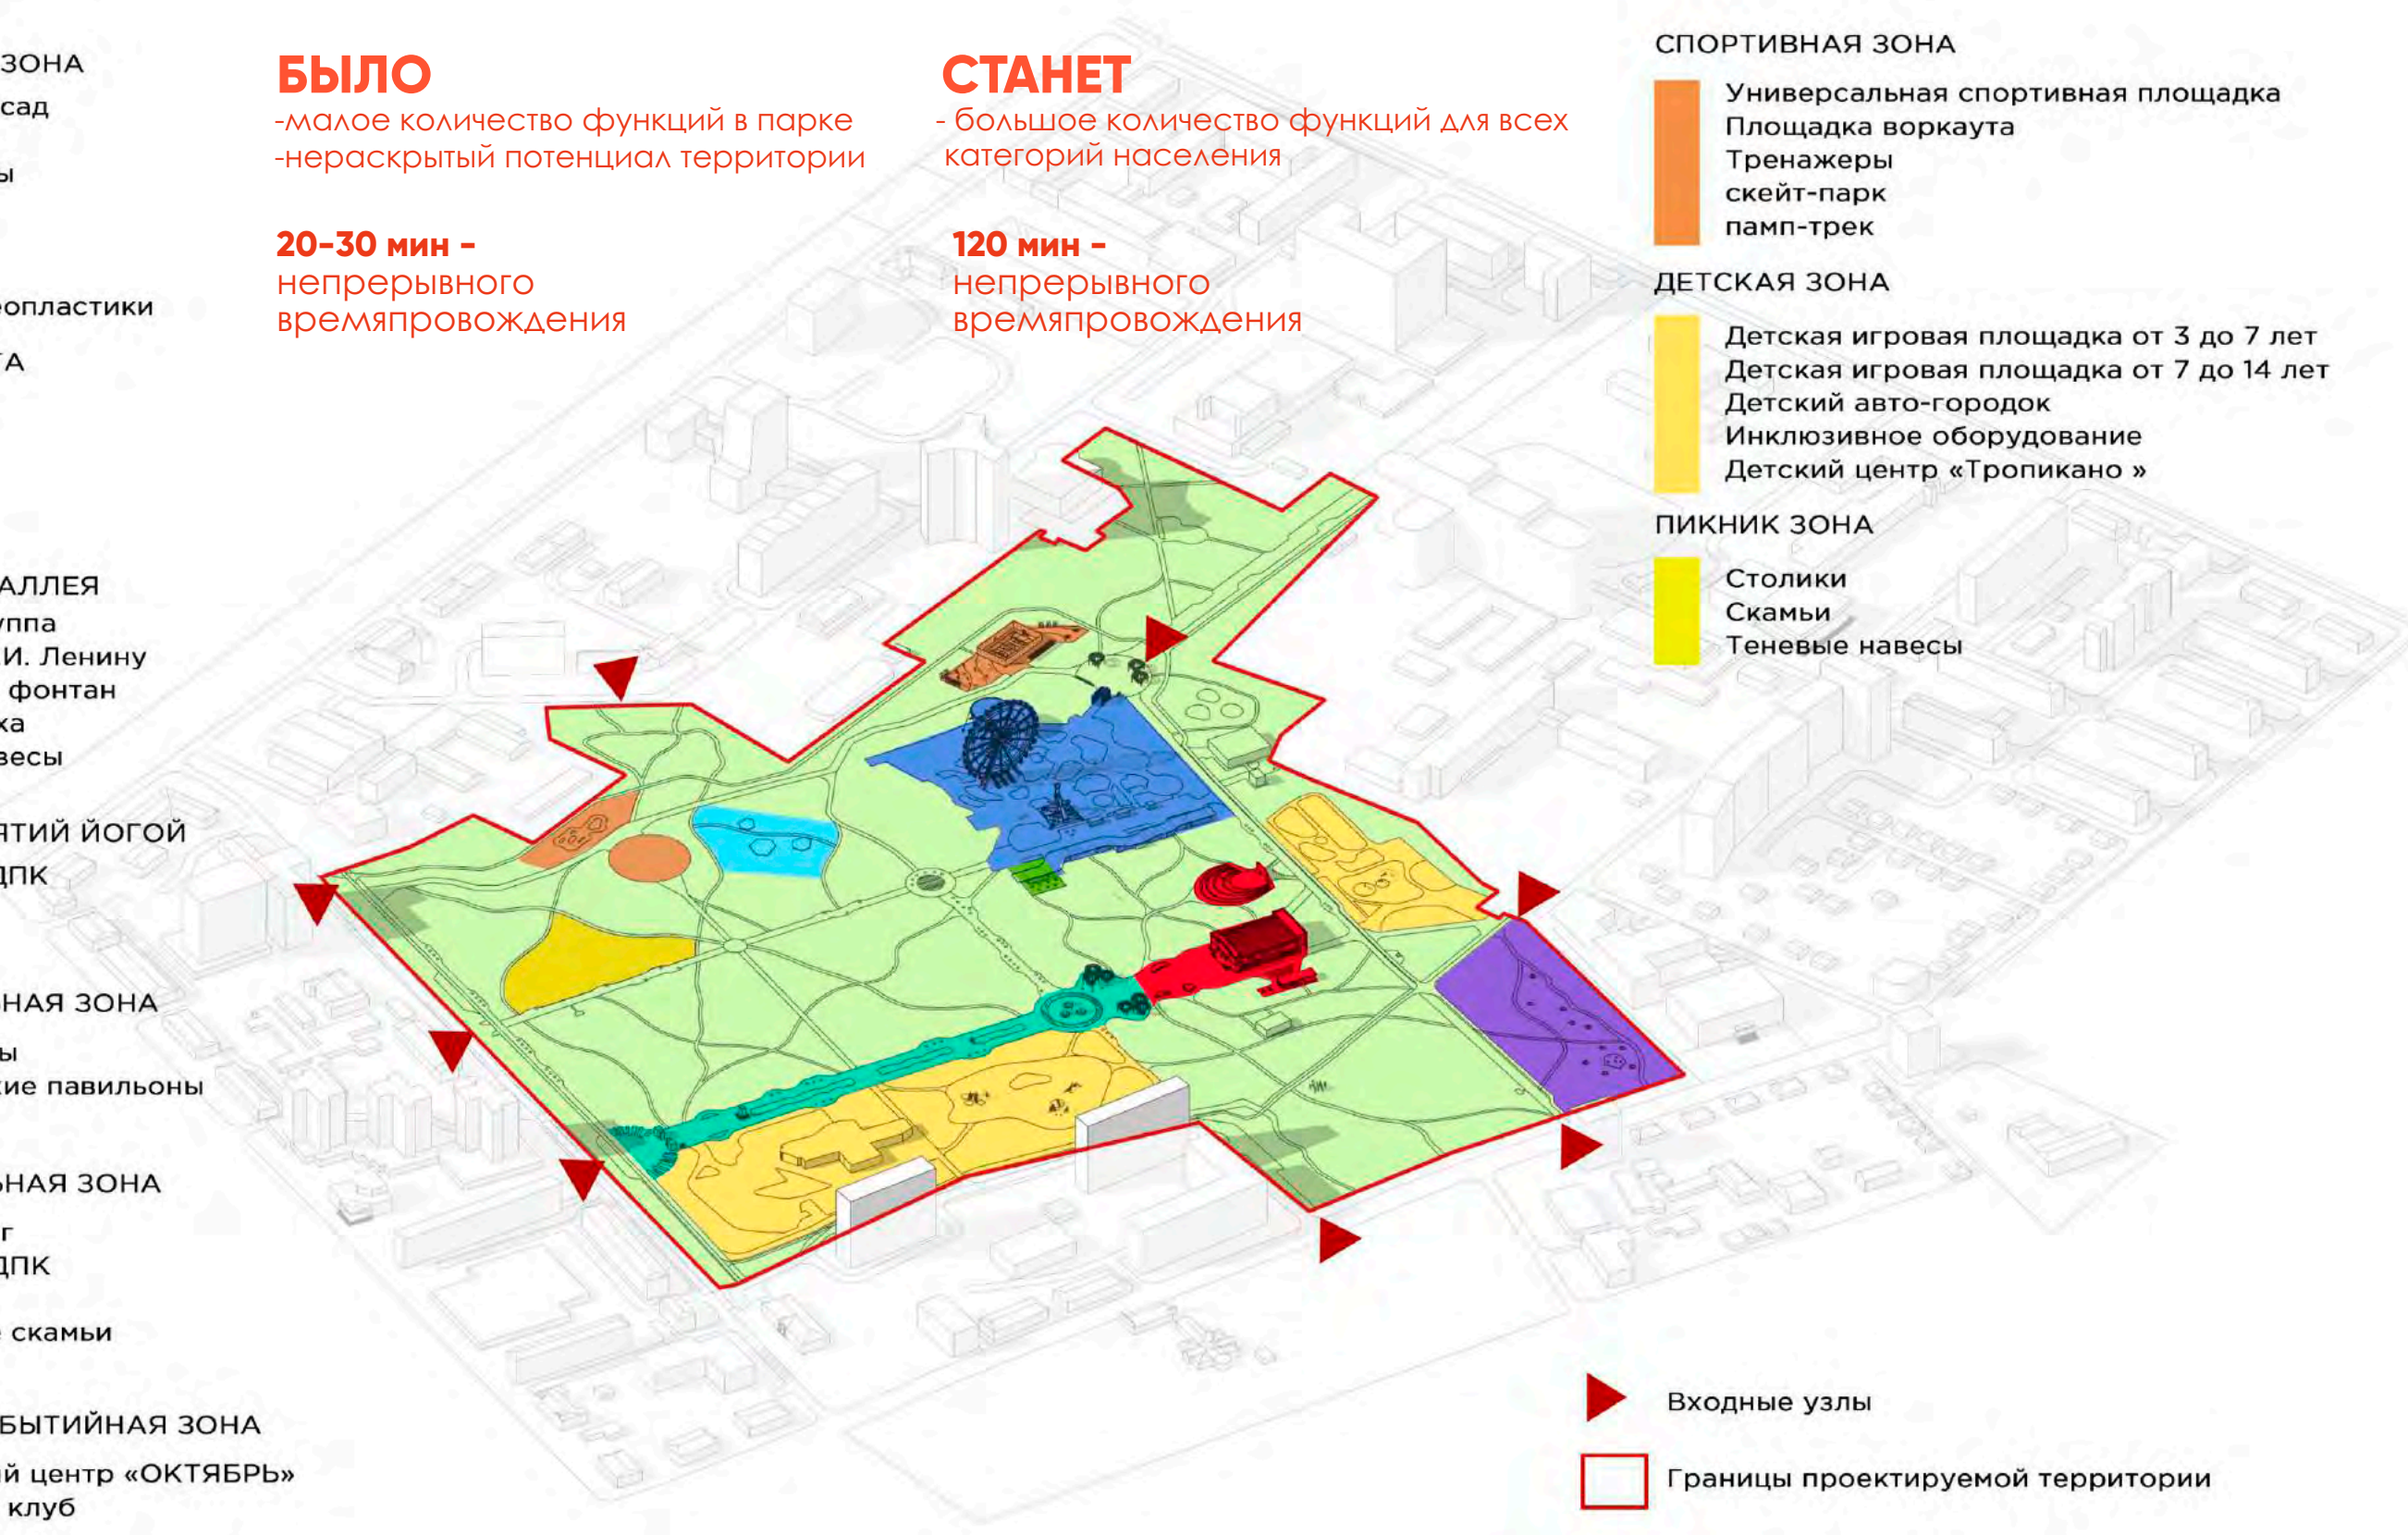

ПИКНИК ЗОНА

- Столики
- Скамьи
- Теневые навесы

▶ Входные узлы

□ Границы проектируемой территории

СХЕМА ГЕНЕРАЛЬНОГО ПЛАНА

концепция развития парка

ПАРК ЛЕНИНА

каким он будет?