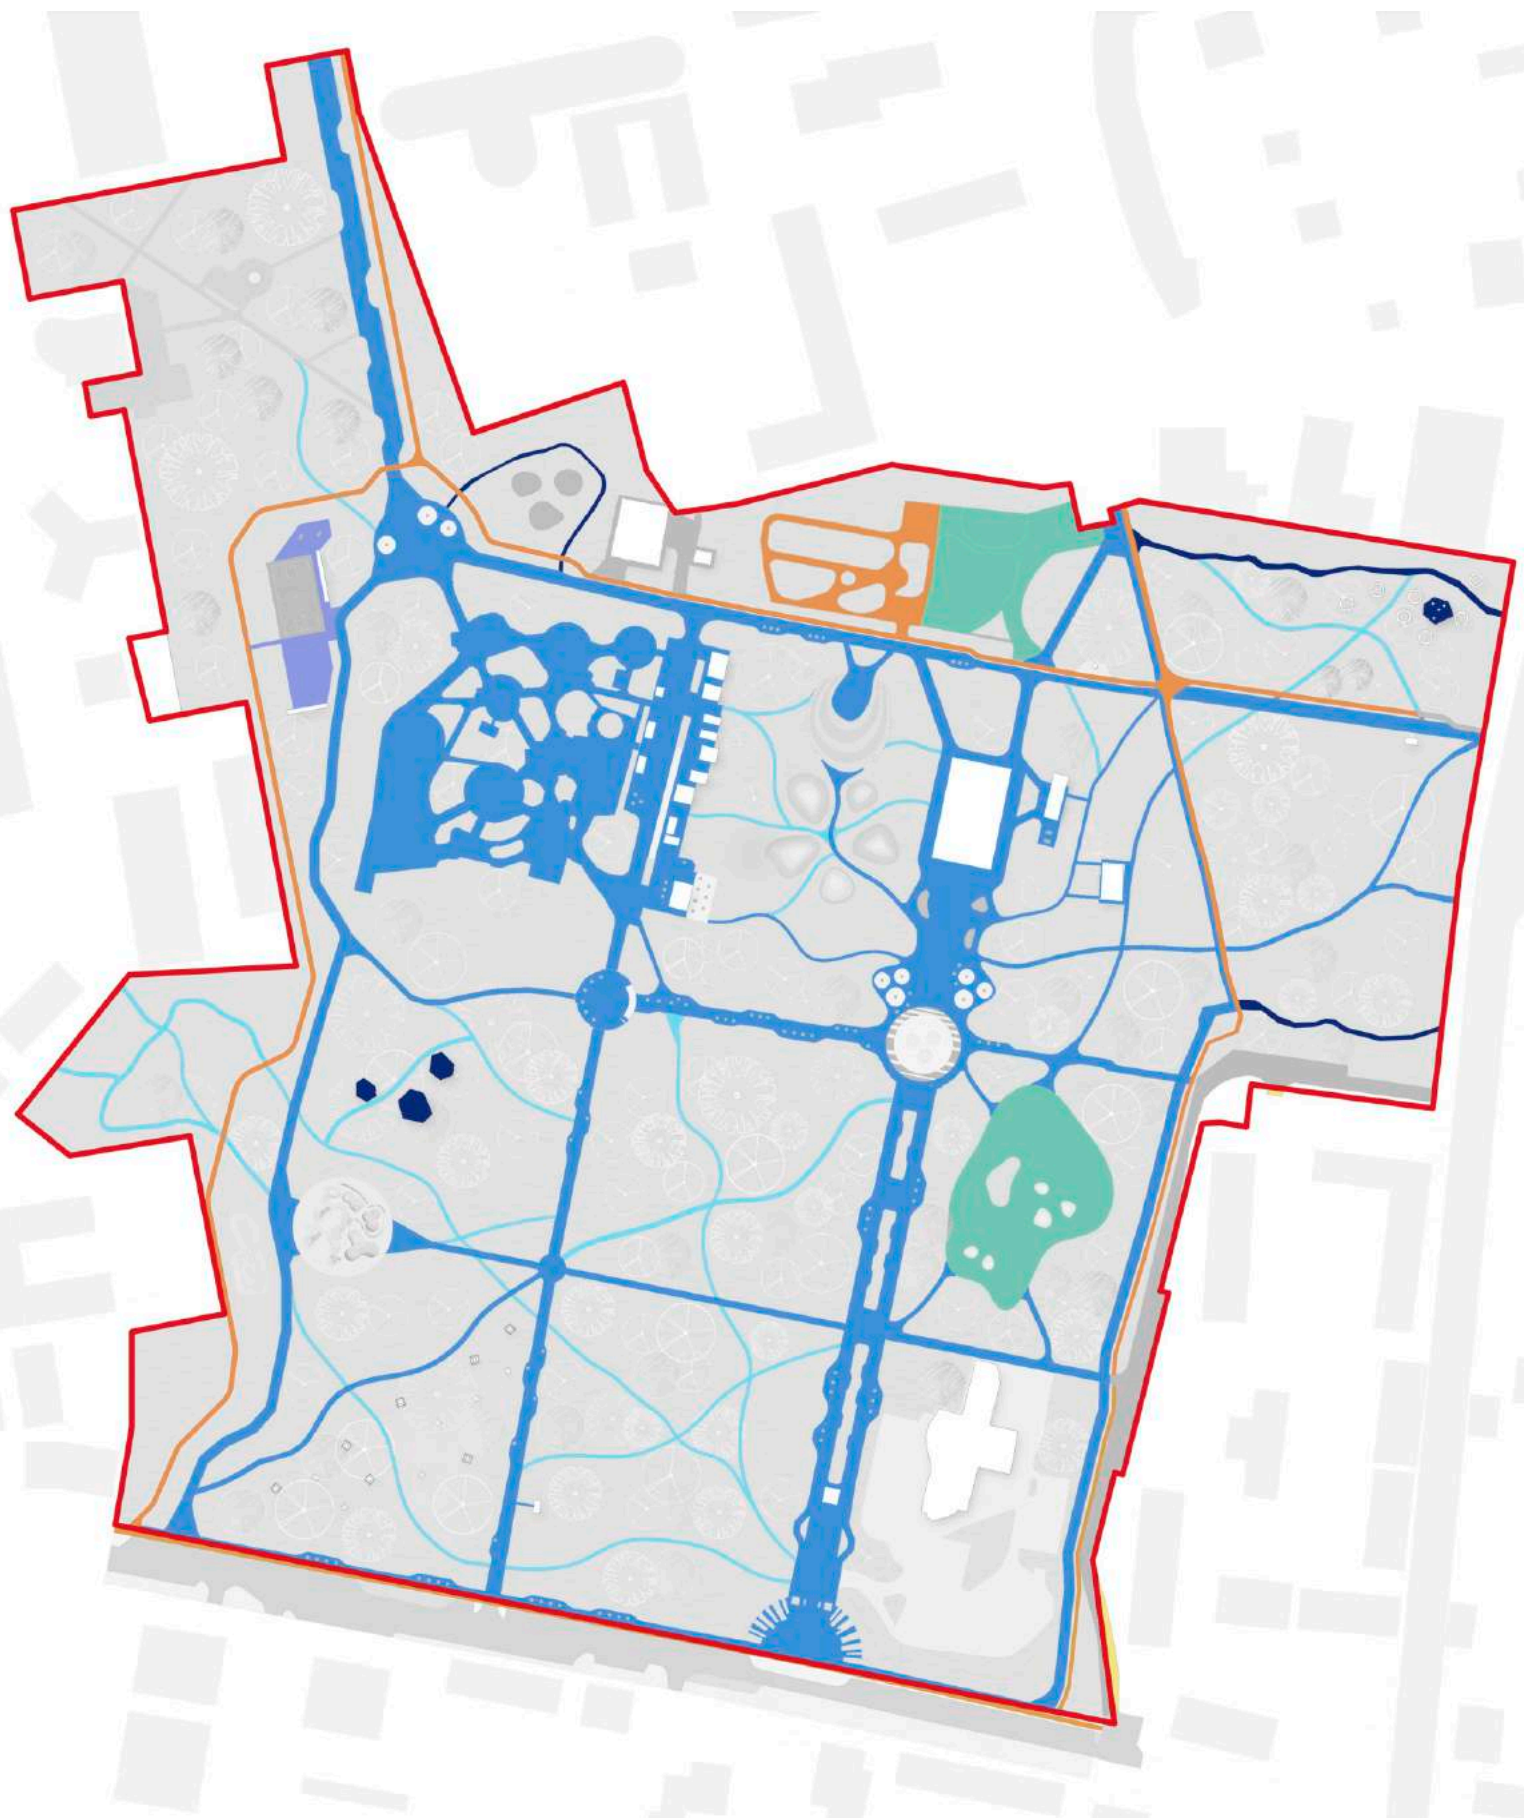

ДРЕВЕСНАЯ ЩЕПА

Покрытие ландшафтных троп и дорожек в природной части парка, покрытие приствольных зон деревьев на главном променаде.

СХЕМА ПОКРЫТИЙ

архитектурная концепция

ПАРК ЛЕНИНА

каким он будет?

- деревянное покрытие (ДПК) - 1 112 м²
- резиновое покрытие - 1 553 м²
- мощение плиткой - 35 190 м²
- набивные дорожки (гранитный отсев) - 3 355 м²
- покрытие детских площадок (резиновое покрытие, песок, щепа, галька) - 7 792 м²
- асфальт - 3 560 м²
- кадастровые границы парка