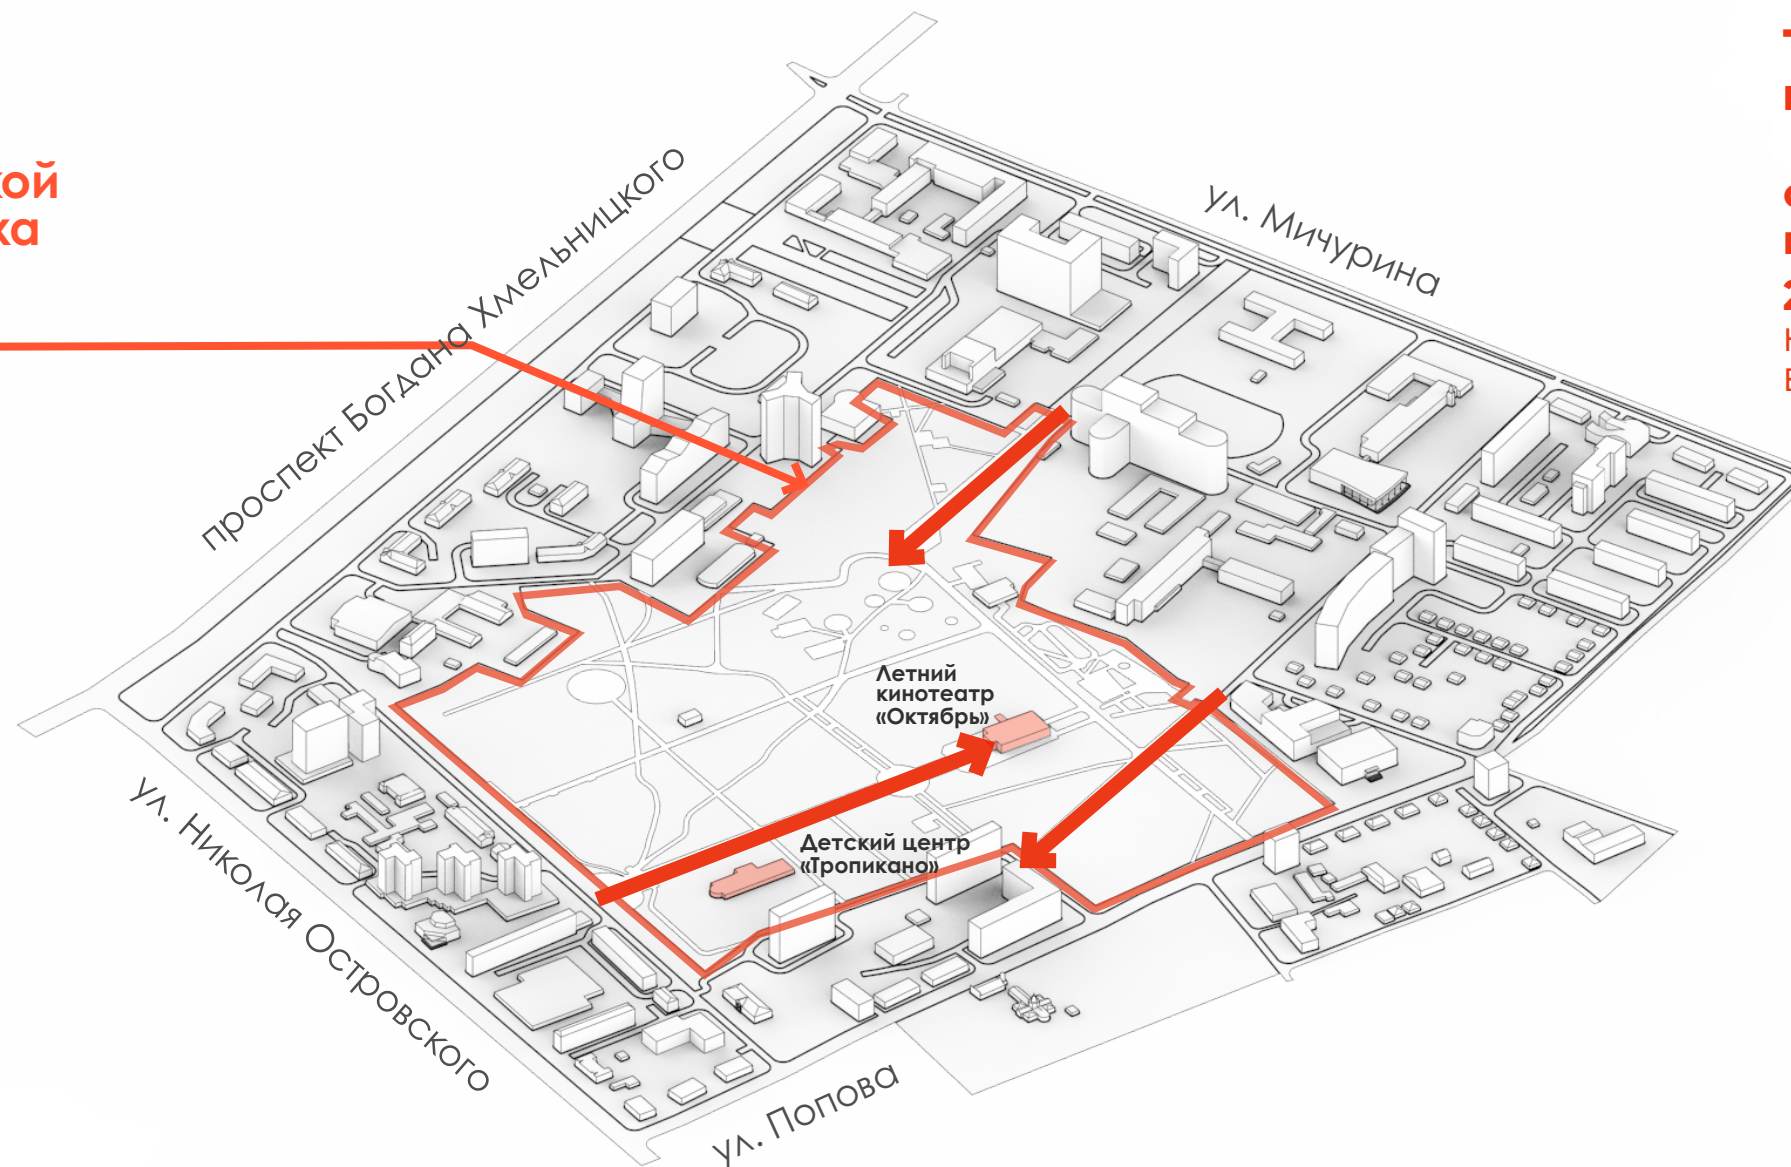

ПАРК ЛЕНИНА

каким он будет?

- двухсторонние дороги
- односторонние дороги
- автопаркинг
- парковки
- автобусная остановка
- ← направление движения
- кадастровые границы парка

АНАЛИЗ ПЕШЕХОДНЫХ СВЯЗЕЙ

Что есть сейчас?

ПАРК ЛЕНИНА

каким он будет?

- пешеходные дорожки
- велосипедная дорожка
- транзитные маршруты
- пешеходные дорожки (народные тропы)
- пешеходно-прогулочные маршруты
- кадастровые границы парка

ПАРК ЛЕНИНА

Что есть сейчас?

Белгородский городской парк культуры и отдыха им. В.И. Ленина

24,54
площадь парка

ПАРК ЛЕНИНА

каким он будет?

Транзитная функция парка

отсутствие разнообразных маршрутов:

20-30 мин -
непрерывного
времяпровождения