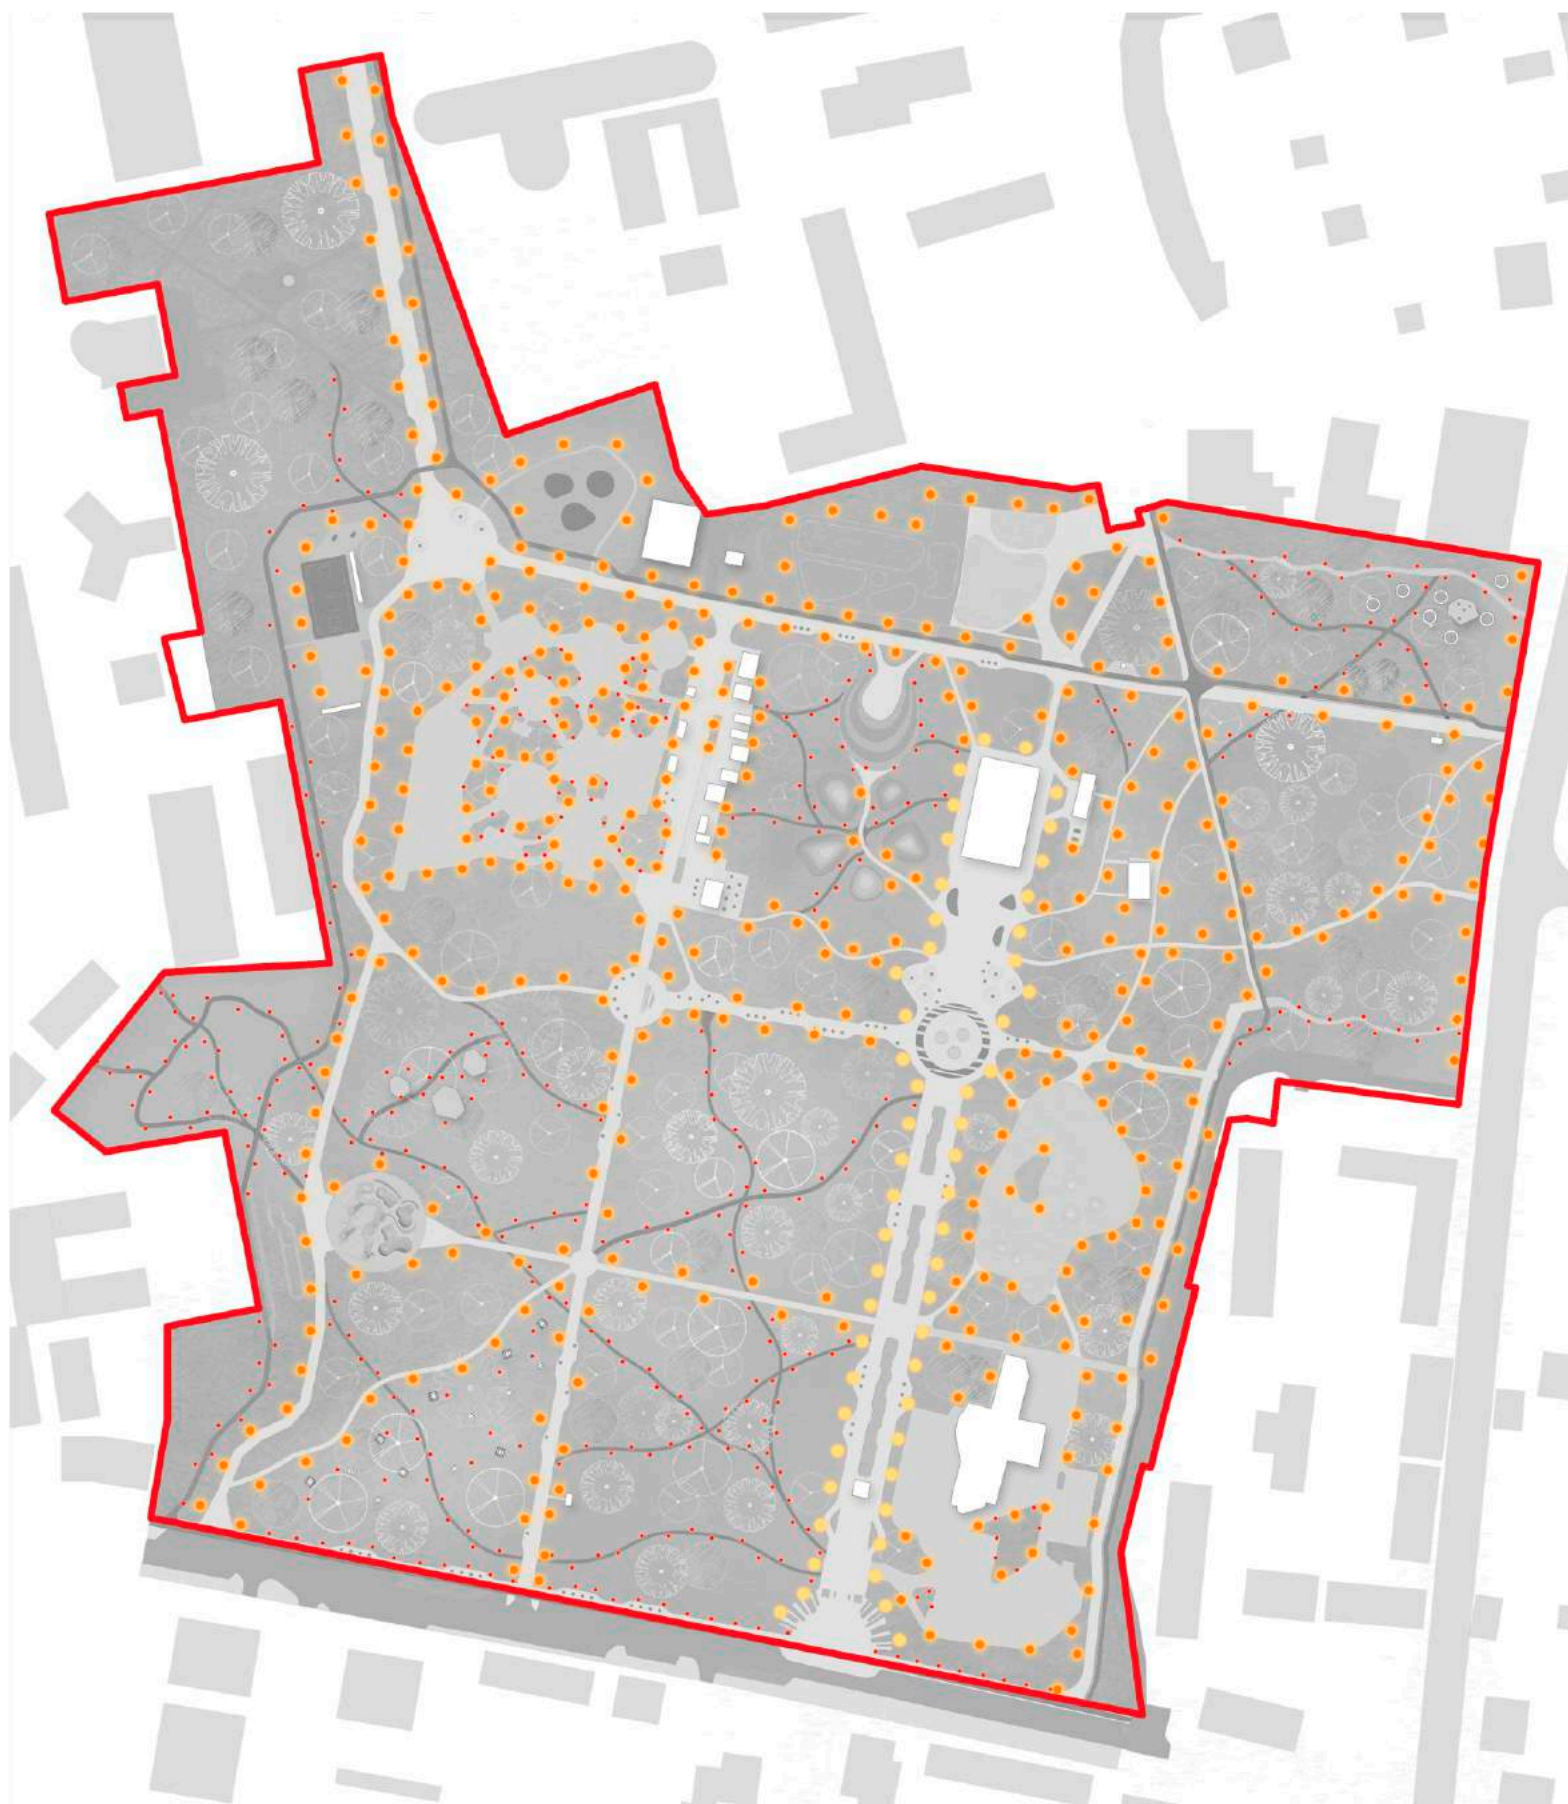

СХЕМА ОСВЕЩЕНИЯ

концепция развития парка

ПАРК ЛЕНИНА

каким он будет?

- центральные мачты освещения
- парковые фонари
- ландшафтные светильники
- кадастровые границы парка