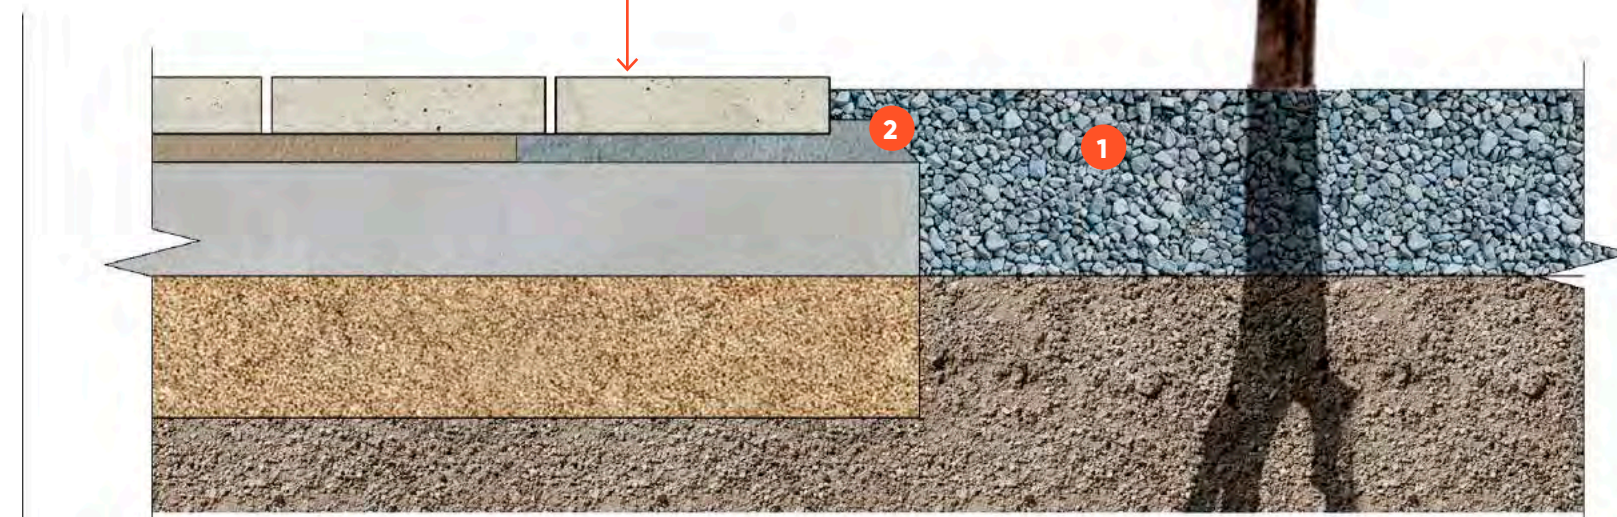

ДЕРЕВЬЯ НА ПРОМЕНАДЕ. УЗЛЫ ПРИМЫКАНИЯ

архитектурная концепция

ПАРК ЛЕНИНА

каким он будет?

Узел примыкания посадочного места и покрытия из бетонной плитки

1. 1 Гравий фракции 5-10 мм
2. 2 Цементно-песчаный раствор

Бетонная плитка 300x600 мм 60 мм
Сухая песчано-цементная смесь 30 мм
Бетон В15 120 мм
Песок среднезернистый с
последовательным трамбованием
Уплотненный грунт основания