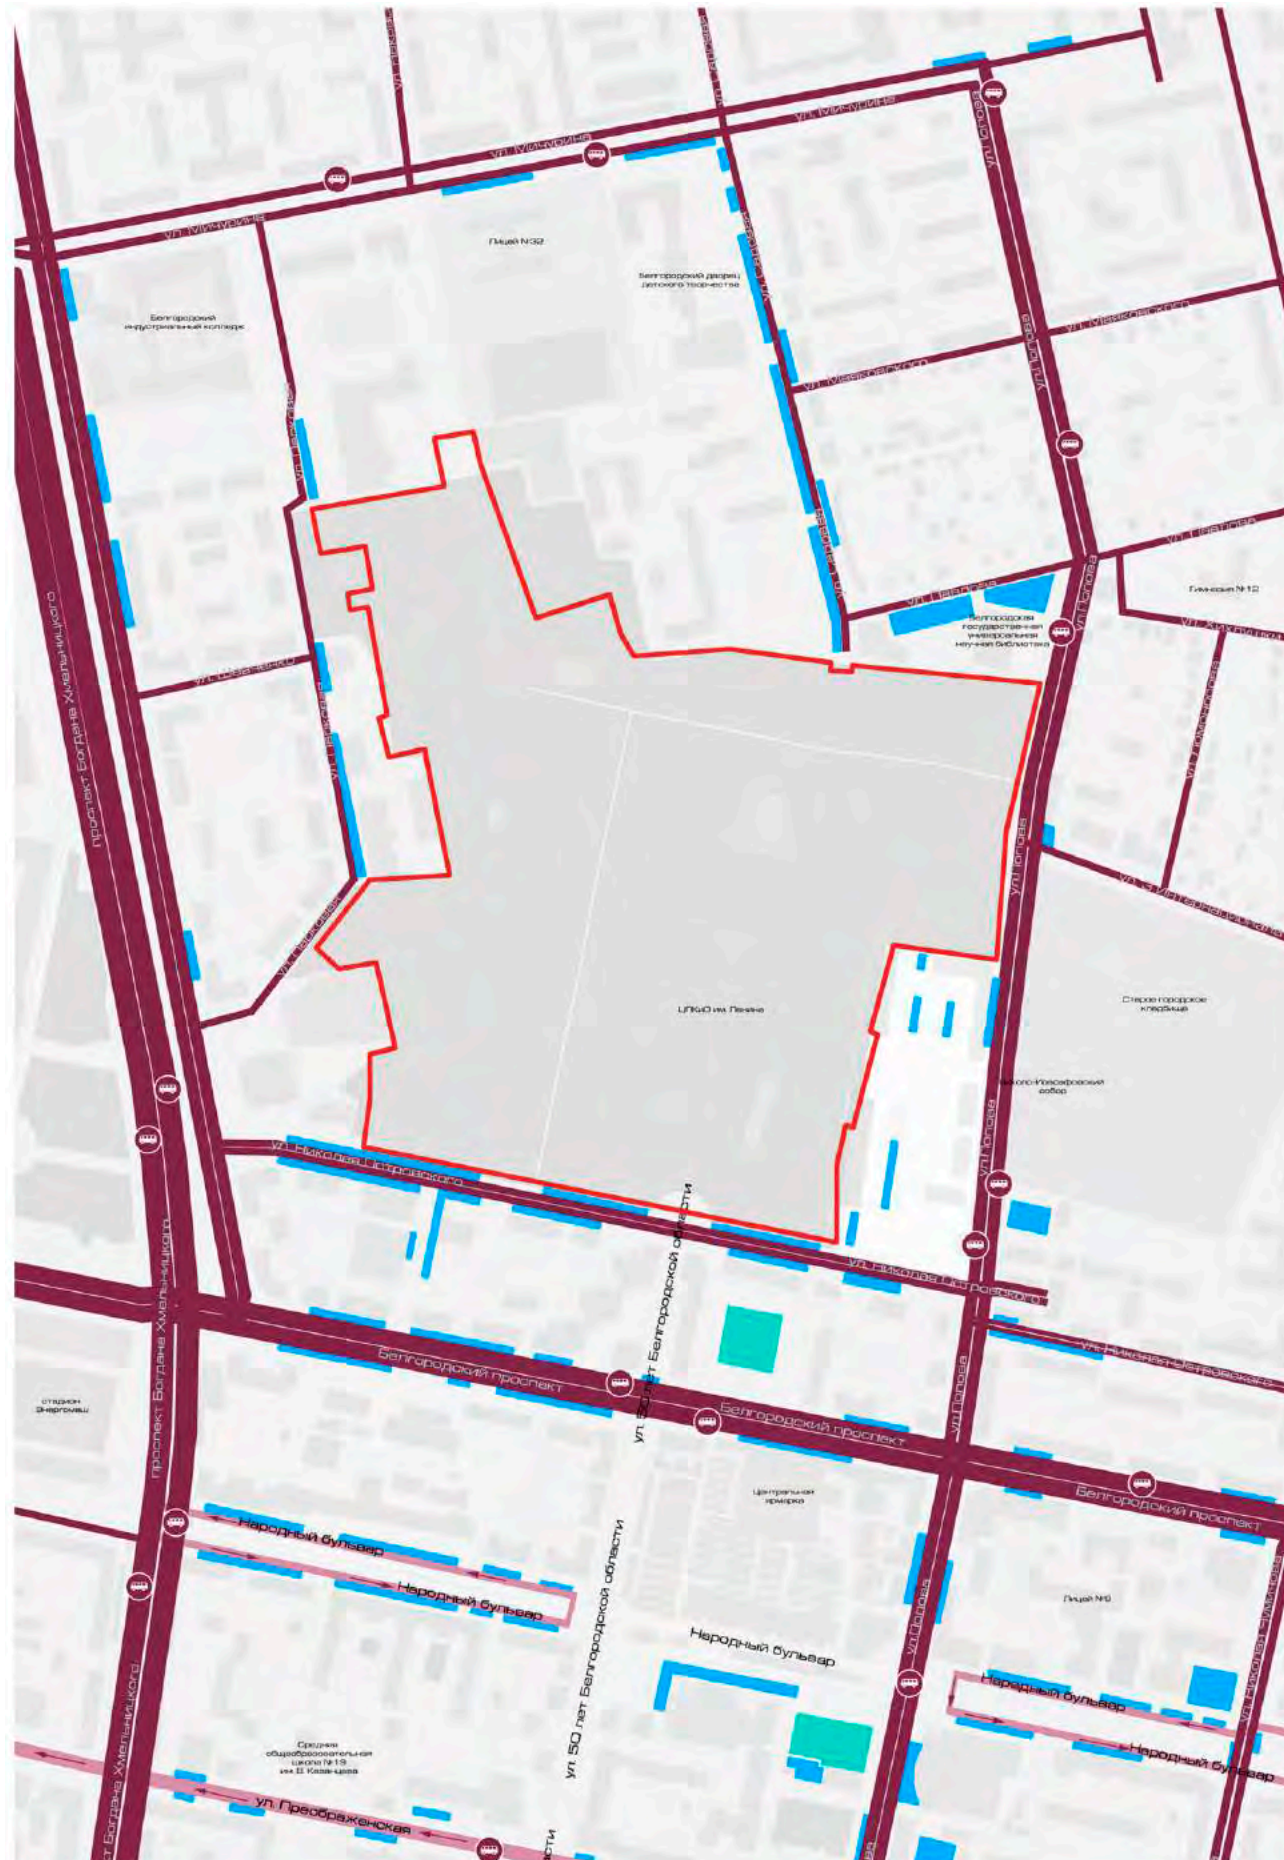

**ЦЕНТРАЛЬНЫЙ
ПАРК
КУЛЬТУРЫ
И ОТДЫХА
ИМ.В.И.ЛЕНИНА**

Зеленое
сердце
города

РАСПОЛОЖЕНИЕ ПАРКА В СТРУКТУРЕ ГОРОДА

концепция развития парка

ПАРК ЛЕНИНА

каким он будет?

АНАЛИЗ ТРАНСПОРТНЫХ СВЯЗЕЙ

Что есть сейчас?

ПАРК ЛЕНИНА

каким он будет?

- двухсторонние дороги
- односторонние дороги
- автопаркинг
- парковки
- автобусная остановка
- ← направление движения
- кадастровые границы парка

АНАЛИЗ ПЕШЕХОДНЫХ СВЯЗЕЙ

Что есть сейчас?