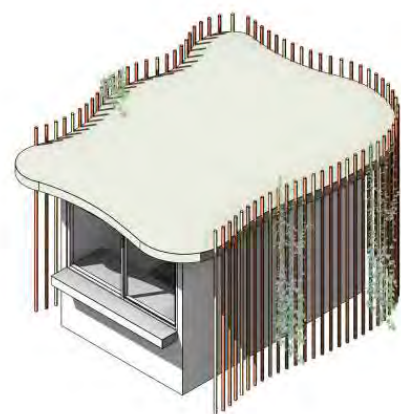

ПАРК ЛЕНИНА

каким он будет?

Узел организации пешеходной дорожки с твердым покрытием в зоне променада с большим количеством деревьев

- 1 Деревянный настил
- 2 Гравий
- 2 Покрытие из бетонной плитки

ПАВИЛЬОНЫ

архитектурная концепция

БЫЛО

СТАНЕТ

ПУНКТ ПРОКАТА
спортивного инвенторя

КИОСК
продажа билетов, еды и сувениров

РАЗДЕВАЛКА
4-х местная с дверями

КАФЕ
на 4 места + терраса на 6 мест

ЭЛЕМЕНТЫ БЛАГОУСТРОЙСТВА