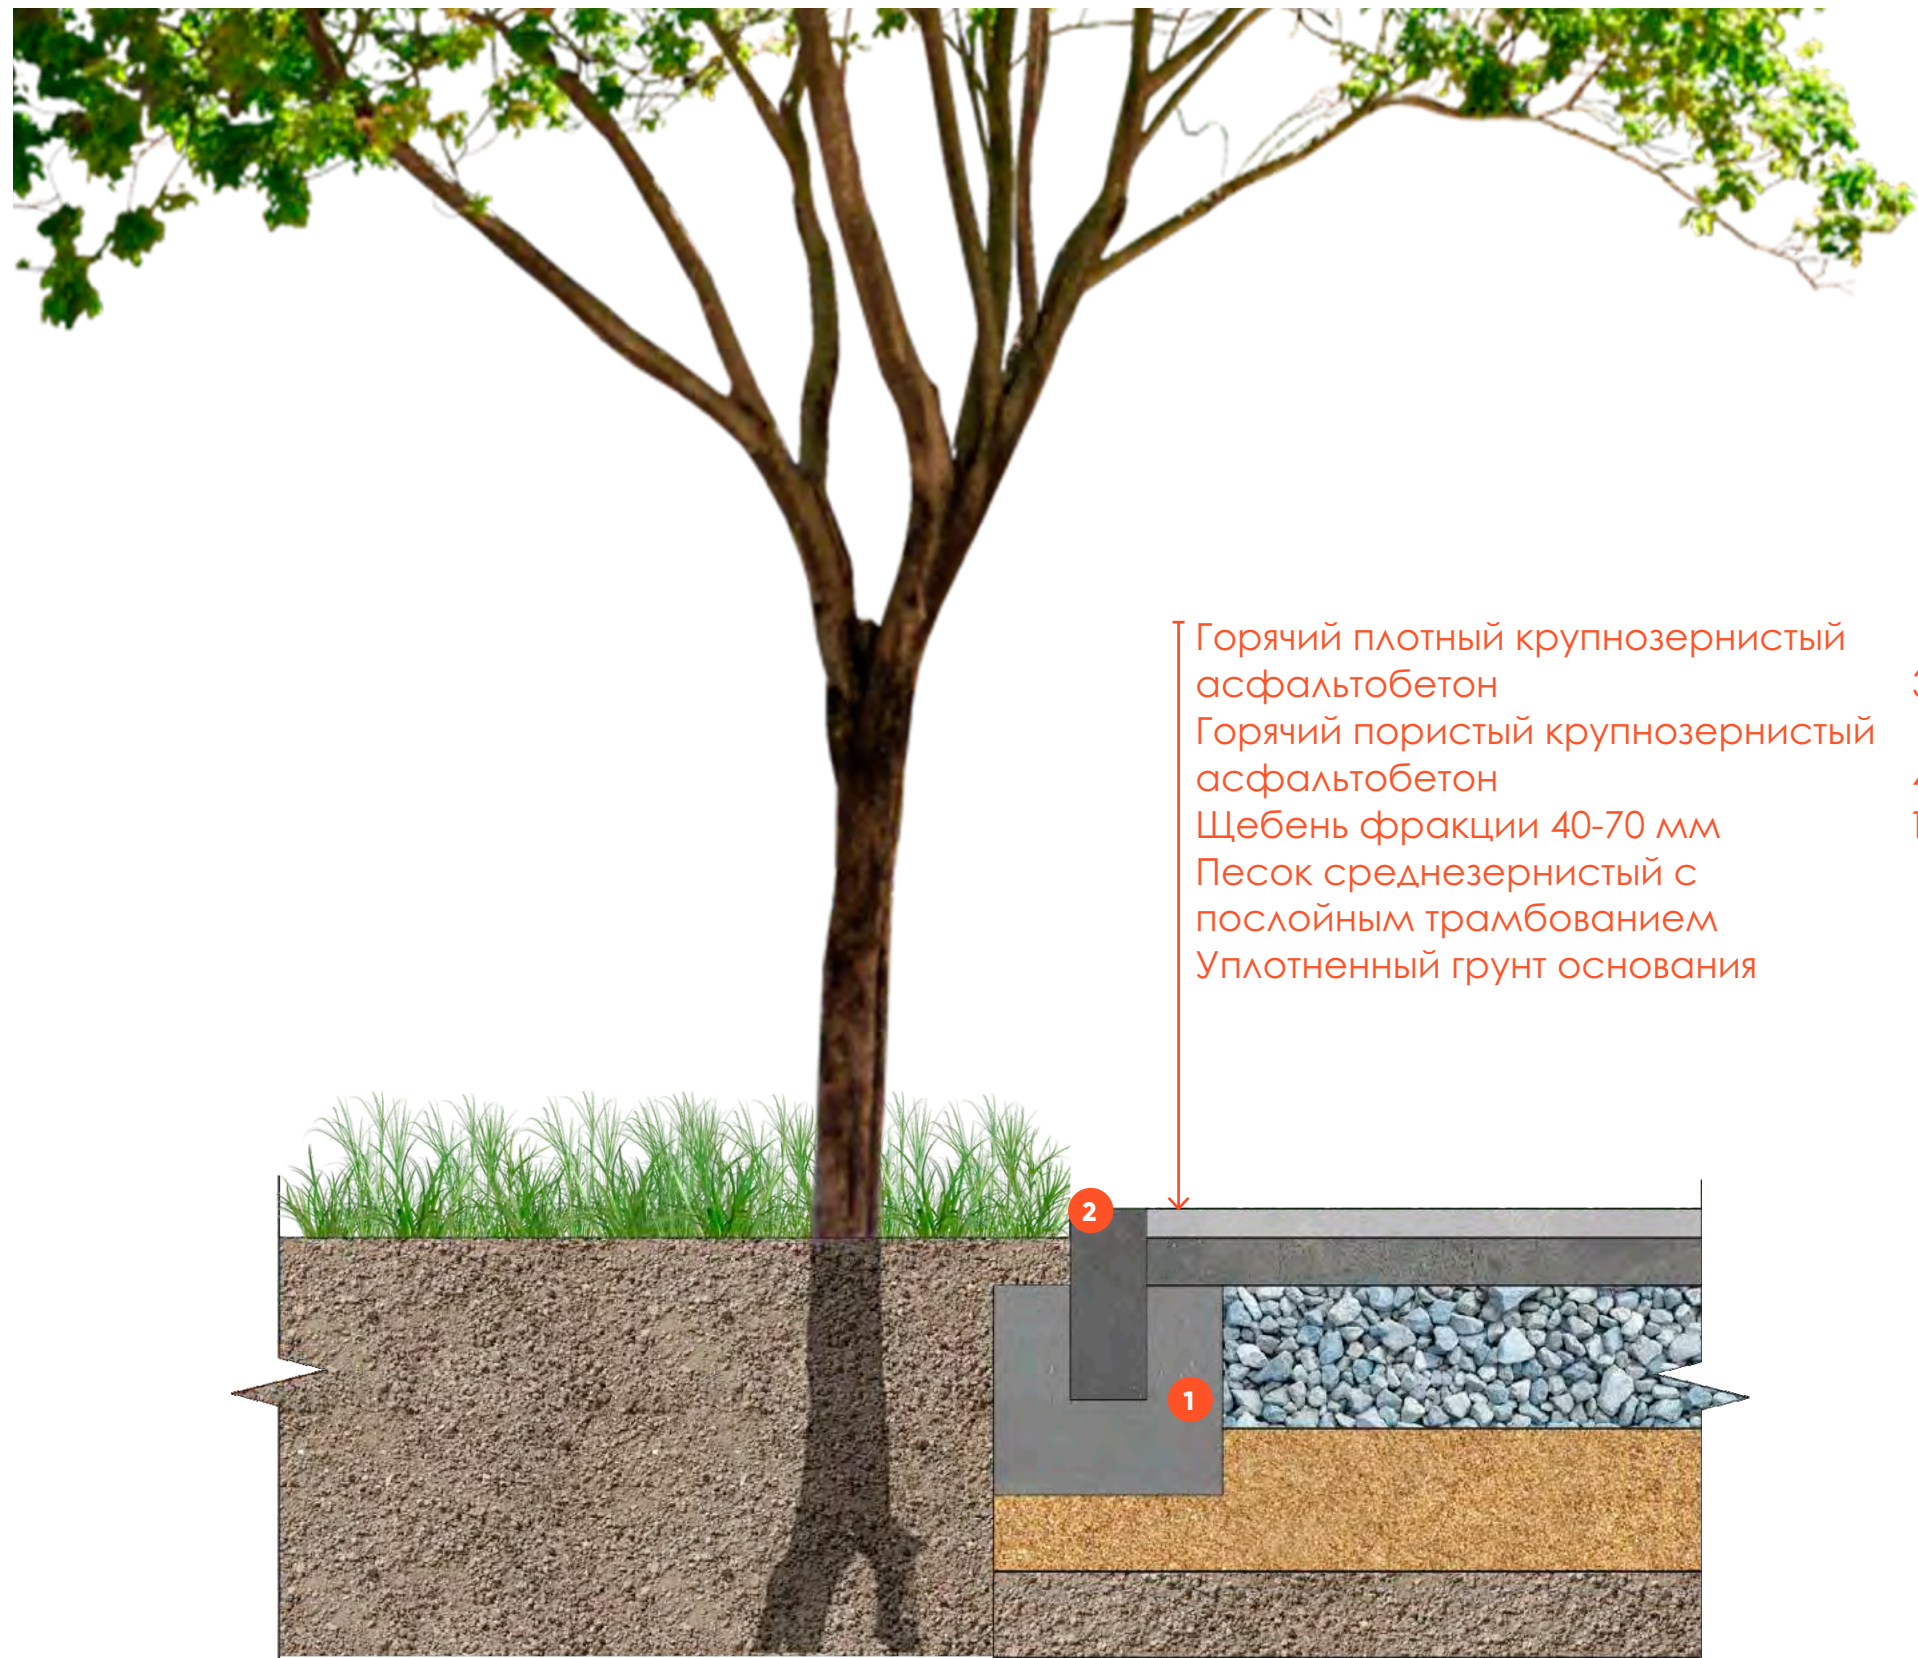

ДЕРЕВЬЯ НА ПРОМЕНАДЕ. УЗЛЫ ПРИМЫКАНИЯ

архитектурная концепция