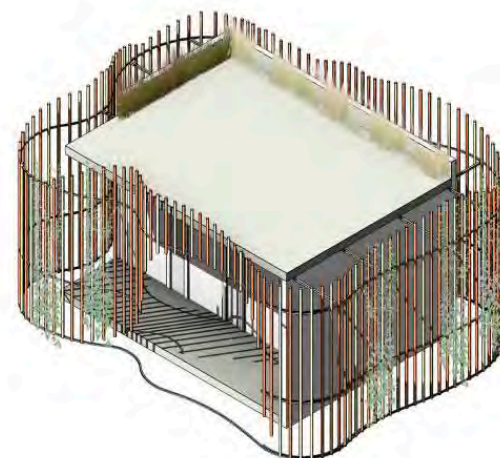

архитектурная концепция

ПАРК ЛЕНИНА

каким он будет?

Узел примыкания посадочного места и покрытия из асфальтобетона

- 1 Бетон В15
- 2 Бортовой камень

ДЕРЕВЬЯ НА ПРОМЕНАДЕ. УЗЛЫ ПРИМЫКАНИЯ

архитектурная концепция

ПАРК ЛЕНИНА

каким он будет?

Узел организации пешеходной дорожки с твердым покрытием в зоне променада с большим количеством деревьев

- 1 Деревянный настил
- 2 Гравий
- 2 Покрытие из бетонной плитки

ПАВИЛЬОНЫ

архитектурная концепция

БЫЛО

СТАНЕТ

ПУНКТ ПРОКАТА
спортивного инвенторя

КИОСК
продажа билетов, еды и сувениров

РАЗДЕВАЛКА
4-х местная с дверями

КАФЕ
на 4 места + терраса на 6 мест

ЭЛЕМЕНТЫ БЛАГОУСТРОЙСТВА