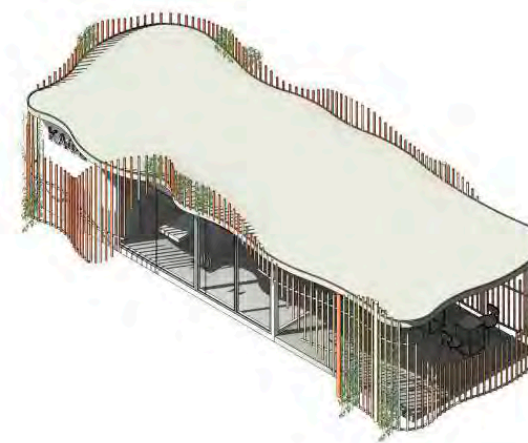

ПАРК ЛЕНИНА

каким он будет?

Узел организации пешеходной дорожки с твердым покрытием в зоне променада с большим количеством деревьев

- 1 Деревянный настил
- 2 Гравий
- 2 Покрытие из бетонной плитки

ПАВИЛЬОНЫ

архитектурная концепция

БЫЛО

СТАНЕТ

ПУНКТ ПРОКАТА
спортивного инвенторя

КИОСК
продажа билетов, еды и сувениров

РАЗДЕВАЛКА
4-х местная с дверями

КАФЕ
на 4 места + терраса на 6 мест

ЭЛЕМЕНТЫ БЛАГОУСТРОЙСТВА