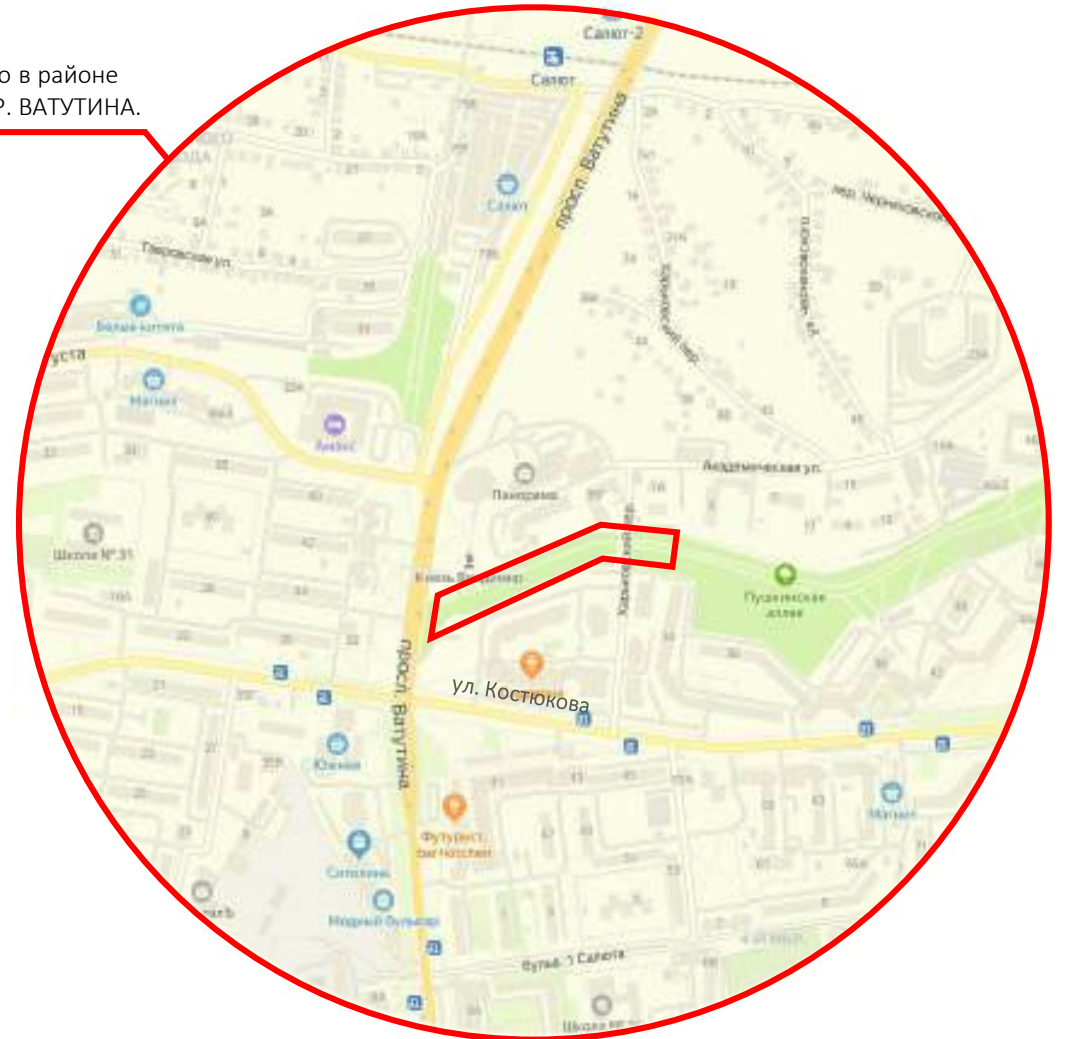

ДИЗАЙН-ПРОЕКТ БЛАГОУСТРОЙСТВА ТЕРРИТОРИИ
«ПУШКИНСКАЯ» АЛЛЕЯ ПО ПРОСПЕКТУ ВАТУТИНА
ВАРИАНТ 2

ДИЗАЙН-ПРОЕКТ БЛАГОУСТРОЙСТВА ТЕРРИТОРИИ «ПУШКИНСКАЯ» АЛЛЕЯ ПО ПРОСПЕКТУ ВАТУТИНА

СИТУАЦИОННАЯ СХЕМА

СИТУАЦИОННАЯ СХЕМА В МАСШТАБЕ КВАРТАЛА, МИКРОРАЙОНА

Общественное пространство в районе
«ПУШКИНСКАЯ» АЛЛЕЯ ПО ПР. ВАТУТИНА.

ДИЗАЙН-ПРОЕКТ БЛАГОУСТРОЙСТВА ТЕРРИТОРИИ «ПУШКИНСКАЯ» АЛЛЕЯ ПО ПРОСПЕКТУ ВАТУТИНА

СХЕМА ГЕНЕРАЛЬНОГО ПЛАНА

ЭКСПЛИКАЦИЯ:

1. Памятник Князю Владимиру;
2. Развлекательное заведение (смотровая площадка);
3. Детская игровая площадка для средней и старшей возрастной группы;
4. Детская игровая площадка для младшей возрастной группы;
5. Детский верёвочный парк
6. Детская спортивная зона - воркаут;
7. Взрослая спортивная зона - воркаут;
8. Беговая дорожка;
9. Зона тихого отдыха;
10. Амфитеатр;
11. Инсталляция «ВЛАДИМИРСКИЙ»;
12. Арт-объект;
13. Пешеходный мост;

ДИЗАЙН-ПРОЕКТ БЛАГОУСТРОЙСТВА ТЕРРИТОРИИ
«ПУШКИНСКАЯ» АЛЛЕЯ ПО ПРОСПЕКТУ ВАТУТИНА

ОБЩИЙ ВИД

ДИЗАЙН-ПРОЕКТ БЛАГОУСТРОЙСТВА ТЕРРИТОРИИ «ПУШКИНСКАЯ» АЛЛЕЯ ПО ПРОСПЕКТУ ВАТУТИНА

ОБЩИЕ ВИДЫ